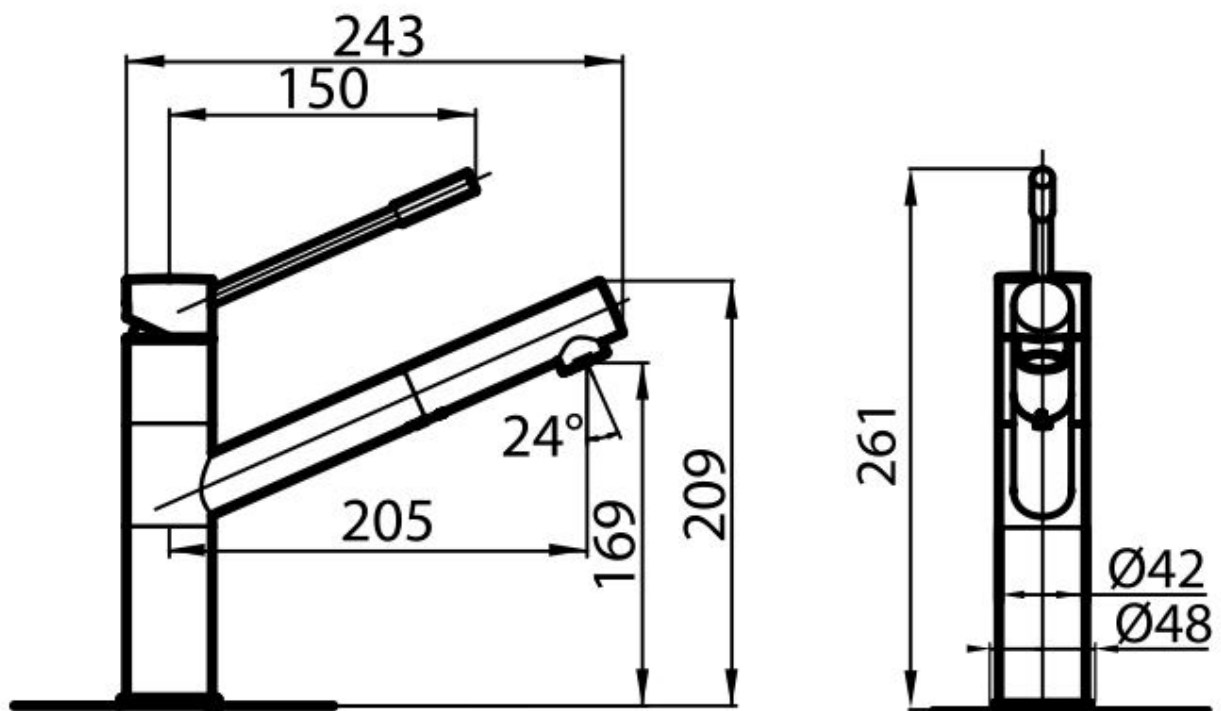

Sockel ø48mm

Patrone Mit Keramikscheiben

Mischbatteriebohrungen ø35 mm

Max. Arbeitsplattendicke 40 mm

MERKMALE

AUSZIEHBARER AUSLAUF

Der das Mundstück der Mischbatterie ist ausziehbar, so dass alle Bereiche der Spüle leicht erreichbar sind.

DREHUNG 120°

VERSTÄRKUNGSPLATTE

Alle Foster-Mischbatterien werden mit einer Verstärkungsplatte geliefert, die für perfekte Stabilität auf jeder Spüle sorgt.

TECHNISCHE DATEN

GALERIE